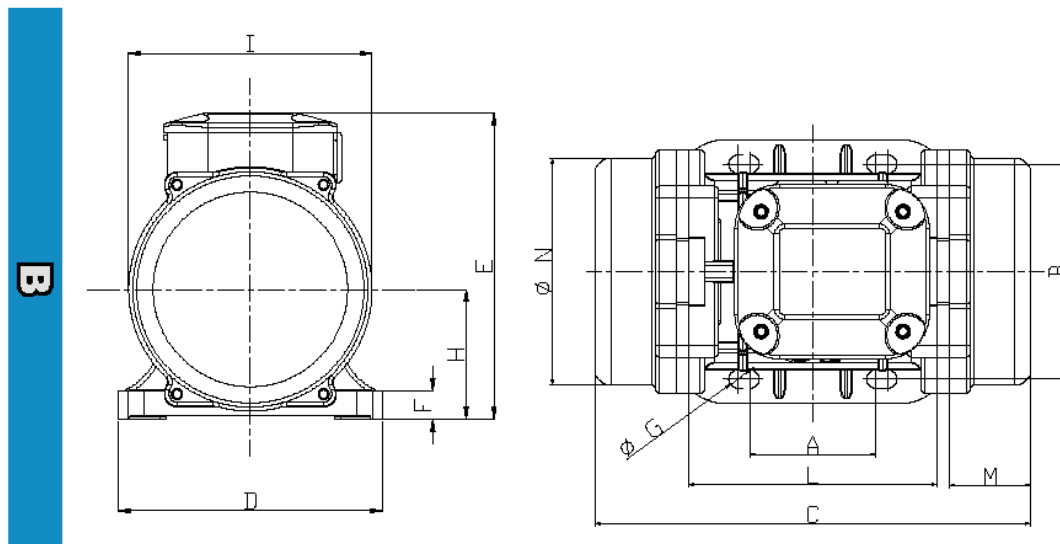

MVE 050 DC 12

Leistungsdaten

- 12V Motor, Nenndrehzahl: 3000 U/min

Typ	Arbeitsmoment [Kgcm]	Unwuchtkraft [kN]	Leistung [kW]	max. Strom [A]	Gewicht [kg]
050 DC-12	1,02	0,51	0,024	2	4,4

Abmessungen

Typ	A	B	C	D	E	F	G	H	I	L	M	N
	[mm]	[mm]	[mm]	[mm]	[mm]	[mm]	[mm]	[mm]	[mm]	[mm]	[mm]	[mm]
50DC12	62-74	106	211	130	136	12	9	48	94	121	45	85