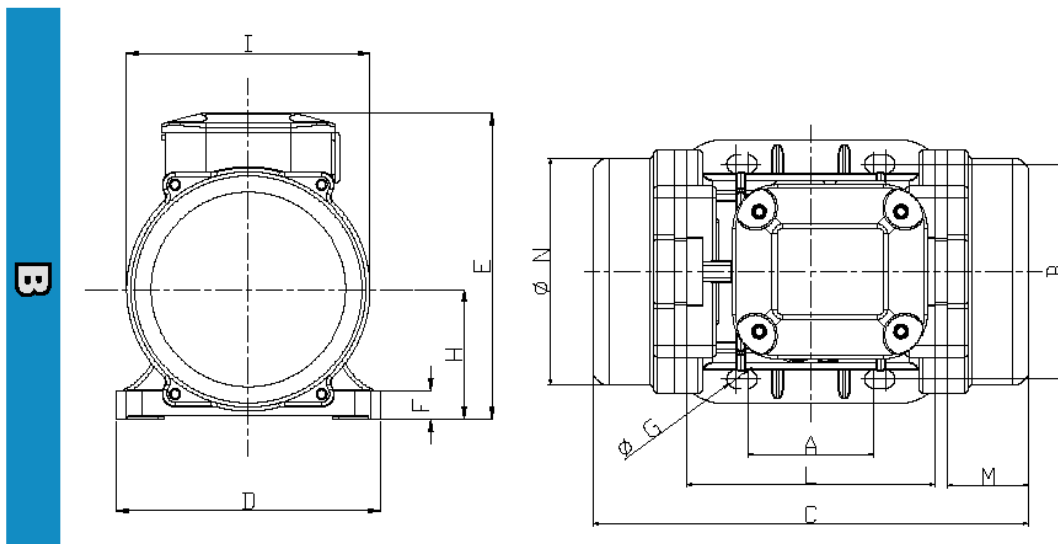

MVE 050 DC 24

Leistungsdaten

- 24V Motor, Nenndrehzahl: 3000 U/min

Typ	Arbeitsmoment [Kgcm]	Unwuchtkraft [kN]	Leistung [kW]	max. Strom [A]	Gewicht [kg]
050 DC-24	1,02	0,51	0,08	3,3	4,4

Abmessungen

Typ	A	B	C	D	E	F	G	H	I	L	M	N
	[mm]	[mm]	[mm]	[mm]	[mm]	[mm]	[mm]	[mm]	[mm]	[mm]	[mm]	[mm]
50DC24	62-74	106	211	130	136	12	9	48	94	121	45	85