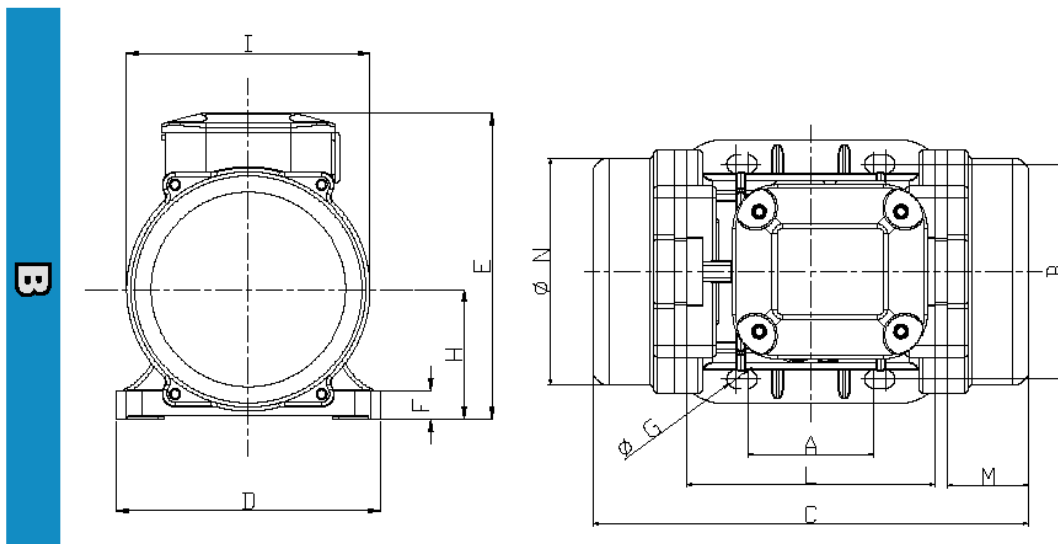

MVE 200 DC 12

Leistungsdaten

- 12V Motor, Nenndrehzahl: 3000 U/min

Typ	Arbeitsmoment [Kgcm]	Unwuchtkraft [kN]	Leistung [kW]	max. Strom [A]	Gewicht [kg]
200 DC-12	4,17	0,2	0,16	4	6,5

Abmessungen

Typ	A	B	C	D	E	F	G	H	I	L	M	N
	[mm]	[mm]	[mm]	[mm]	[mm]	[mm]	[mm]	[mm]	[mm]	[mm]	[mm]	[mm]
200DC12	62-74	106	218	164	140	25	9	82	116	159	218	110